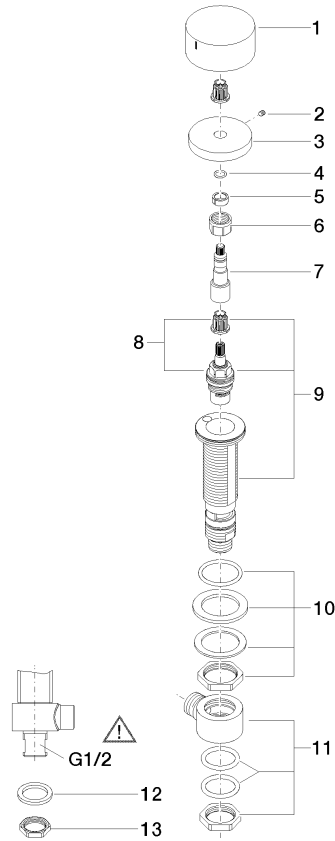

Deck valve anti-clockwise closing hot - Champagne (22kt Gold)

CL.1

20 000 741

- hole diameter 32 mm
- handle Ø 60mm
- without rosette
- with hot marking

Fits: CL.1, CYO

	Champagne (22kt Gold)	20 000 741-47
	Chrome	20 000 741-00
	Brushed Platinum	20 000 741-06
	Dark Chrome	20 000 741-19
	Brushed Durabronze (23kt Gold)	20 000 741-28
	Matte Black	20 000 741-33
	Brushed Champagne (22kt Gold)	20 000 741-46
	Brushed Dark Platinum	20 000 741-99

20 000 741

mm [inches]

Flow rate chart

Certificates

WRAS_2103001.

20 000 741

Parts for other finishes can be found here: [Chrome](#)

Spare parts list

No.	Item Number	Name	Quantity used	Delivery time
1	09 20 74 006-47	handle (hot)	1	60
2	90 31 11 007 00 90	pin	1	2
3	09 27 74 003-47	rosette	1	60
4	90 14 10 060 00 90	seal	1	2
5	90 14 15 020 03 90	ring	1	2
6	90 23 30 023 00 90	nut	1	2
7	09 29 06 107-00	spindle	1	10
8	90 90 03 132 00 90	top	1	2
9	04 17 11 058 32 90	side panel	1	2
10	04 23 10 032 78 90	fixing set	1	2
11	04 17 11 023 10 90	distributor	1	2
12	09 30 11 059 90	disc	1	2
13	09 23 10 012 90	nut	1	2